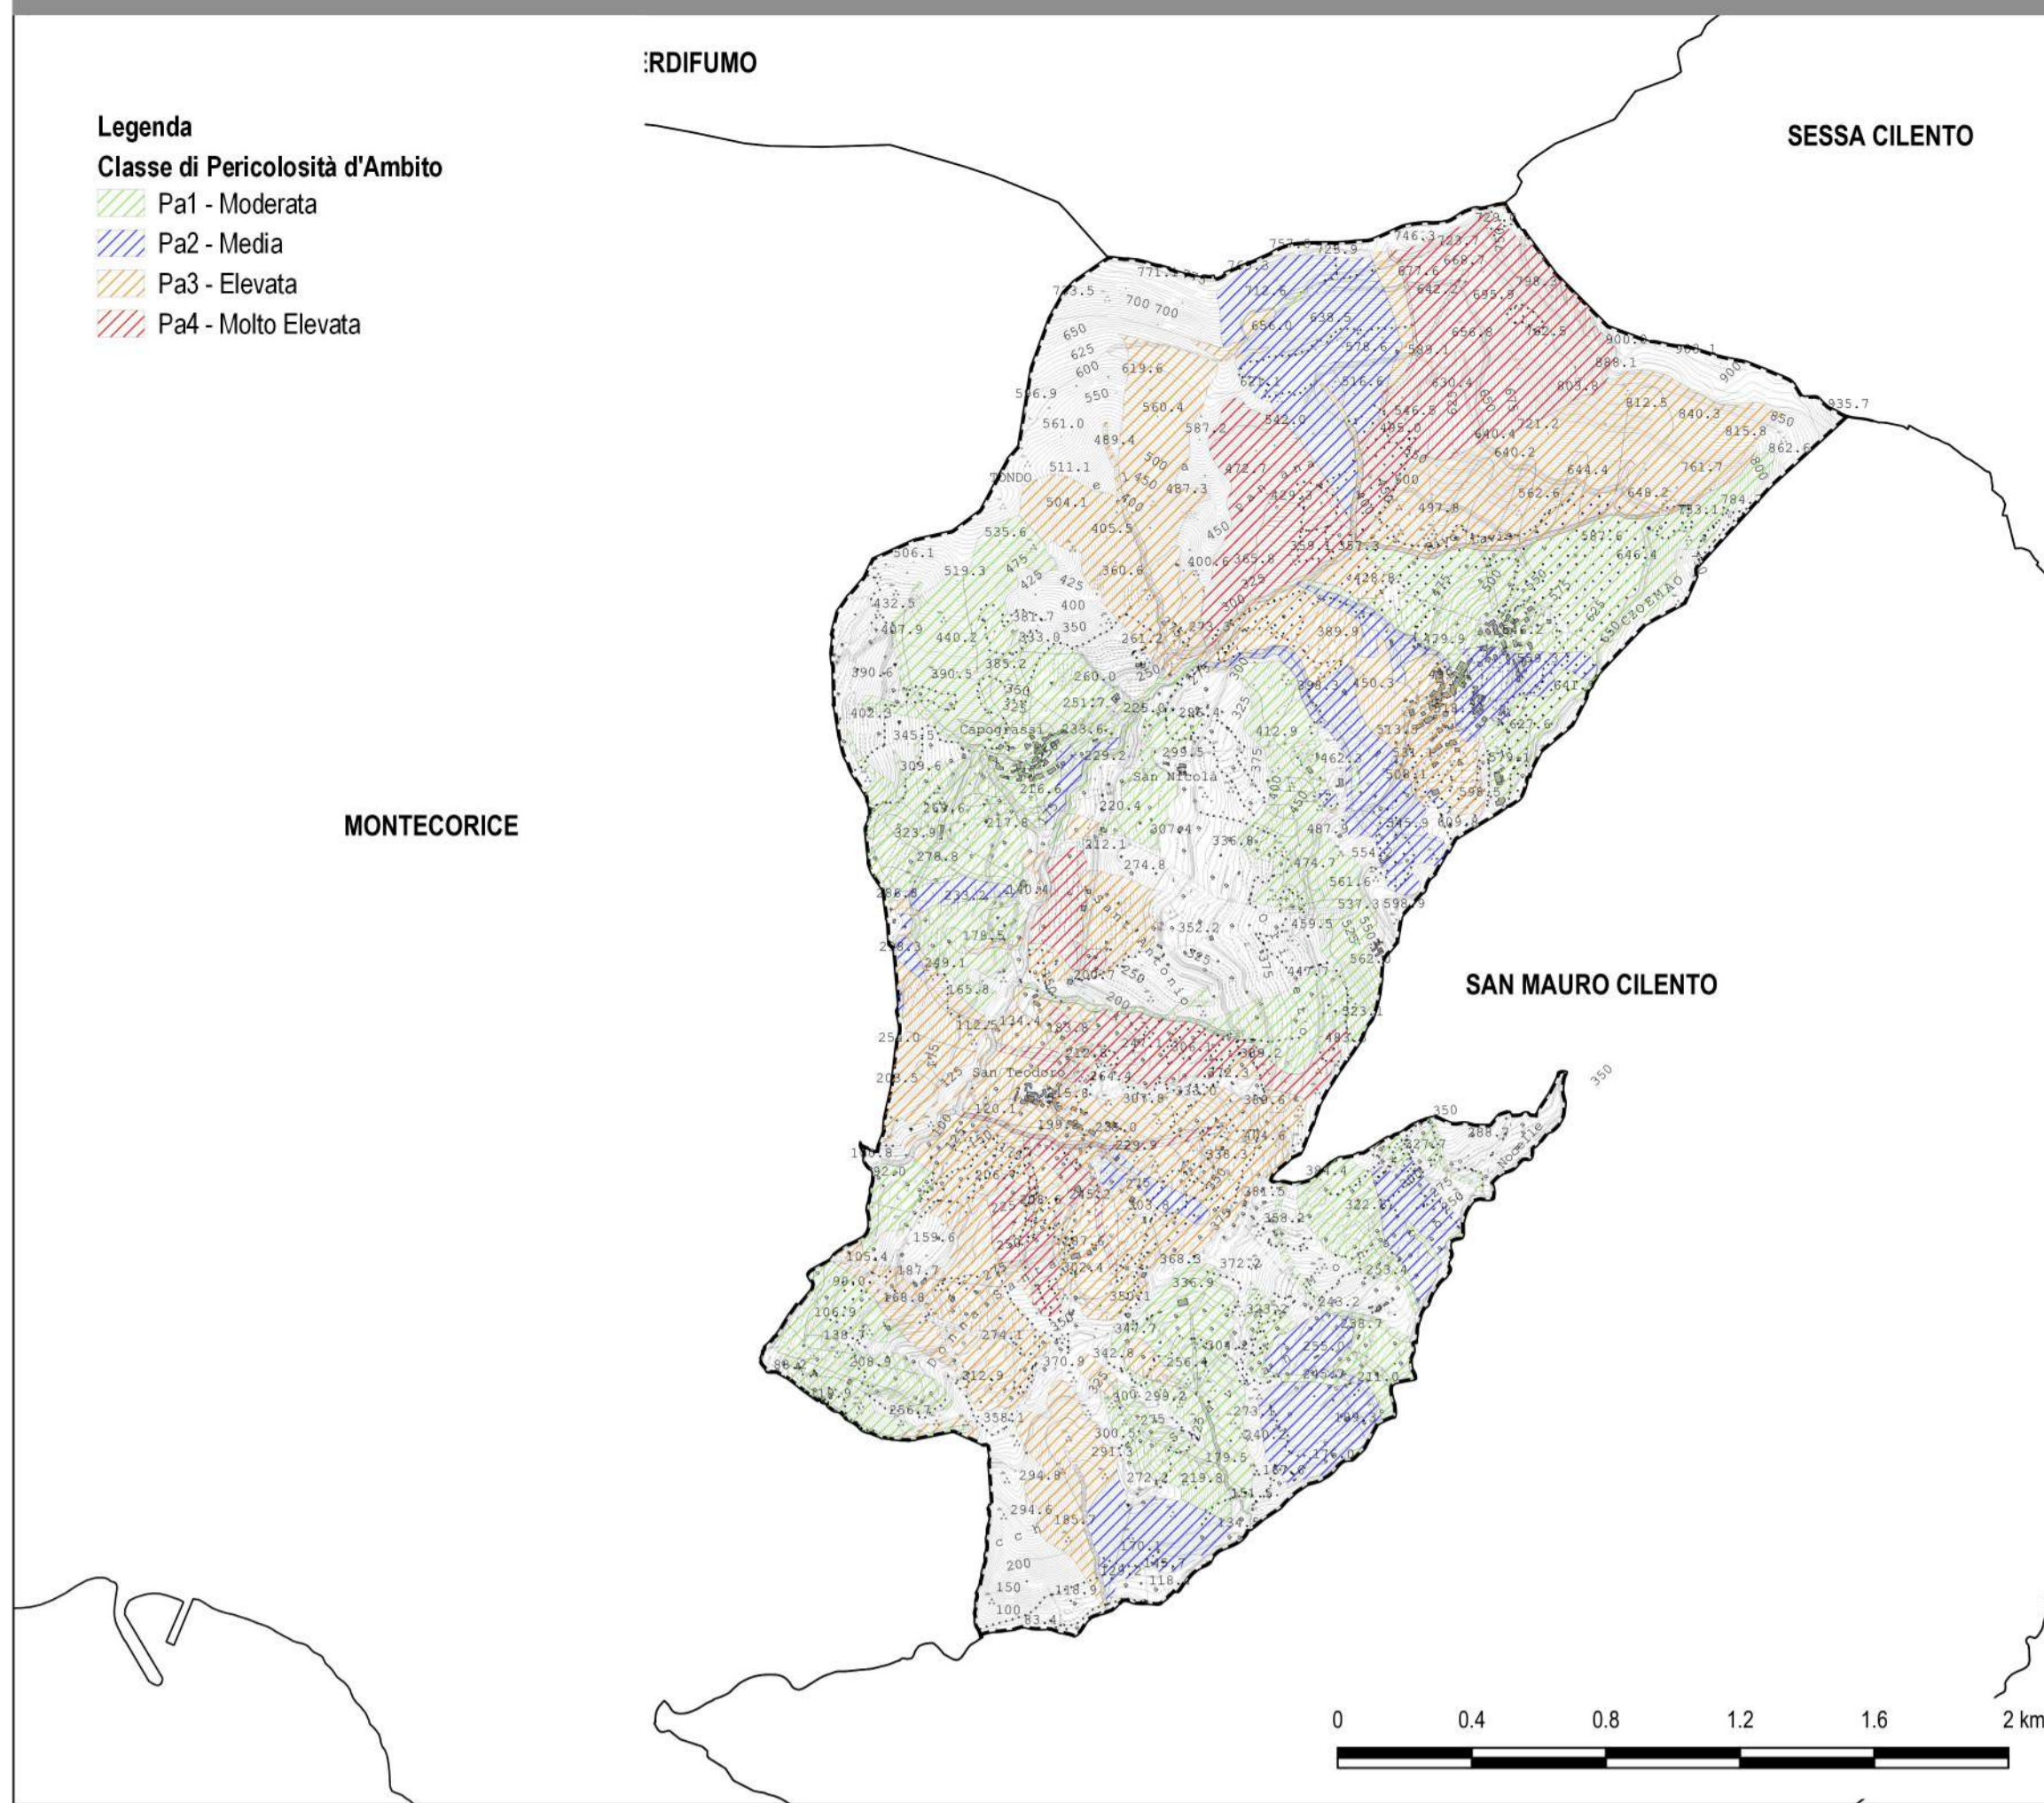

PERICOLOSITA' D'AMBITO

- Legenda
Classe di Pericolosità d'Ambito
- Pa1 - Moderata
 - Pa2 - Media
 - Pa3 - Elevata
 - Pa4 - Molto Elevata

LA PERICOLOSITA' DA FRANA E L'USO AGRICOLO

AREE A VEGETAZIONE SCLEROFILLA

3505372 mq

BOSCHI DI LATIFOGIE

338073 mq

OLIVETI

3015150 mq

SISTEMI CULTURALI E PARTICELLARI COMPLESSI

378250 mq

- Legenda
- Comune di Serramezzana
 - Autonità di Bacino Campania Sud (ex Interregionale Sele)
 - Pericolosità da frana
 - P1 - Moderata
 - P2 - Media
 - P3 - Elevata
 - P4 - Molto Elevata